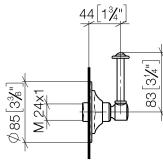

36 104 371

- Drehumstellung
- Rosette Ø 85 mm

36 104 371

mm [inches]

Zertifikate

LGA_28456.

36 104 371

Ersatzteilstückliste

Nr.	Artikelnummer	Benennung	Verbaumenge	Lieferzeit
1	90 27 97 007 00-08	Abdeckung	1	40
2	09 23 10 125-00	Mutter	1	10
3	90 14 10 063 00 90	Dichtung	1	2
4	09 27 37 101-08	Rosette	1	40
5	09 30 30 069 90	Schraube	1	2
6	09 30 11 194 90	Scheibe	1	2
7	09 18 30 007-08	Huelse	1	60
8	90 28 10 030 00 90	Ring	1	2
9	09 12 12 064-08	Aufnahme	1	60
10	90 14 15 021 00 90	Ring	1	2
11	09 21 02 160-08	Haube	1	40
12	09 20 37 101-08	Griff	1	40
13	09 20 37 001-08	Griff	1	40
14	09 28 22 013 90	Rohr	1	2
15	11 170 370-08	MADISON Hebeleinsatz - Platin	1	40
16	09 30 30 062-08	Schraube	1	40