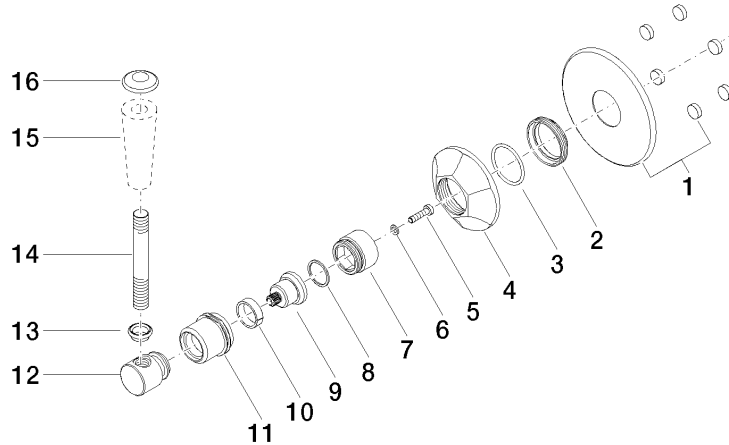

36 104 371

- Drehumstellung
- Rosette Ø 85 mm

36 104 371

mm [inches]

Zertifikate

LGA_28456.

36 104 371

Ersatzteilstückliste

Nr.	Artikelnummer	Benennung	Verbaumenge	Lieferzeit
1	90 27 97 007 00-08	Abdeckung	1	40
2	09 23 10 125-00	Mutter	1	10
3	90 14 10 063 00 90	Dichtung	1	2
4	09 27 37 101-08	Rosette	1	40
5	09 30 30 069 90	Schraube	1	2
6	09 30 11 194 90	Scheibe	1	2
7	09 18 30 007-08	Huelse	1	60
8	90 28 10 030 00 90	Ring	1	2
9	09 12 12 064-08	Aufnahme	1	60
10	90 14 15 021 00 90	Ring	1	2
11	09 21 02 160-08	Haube	1	40
12	09 20 37 101-08	Griff	1	40
13	09 20 37 001-08	Griff	1	40
14	09 28 22 013 90	Rohr	1	2
15	11 170 370-08	MADISON Hebeleinsatz - Platin	1	40
16	09 30 30 062-08	Schraube	1	40